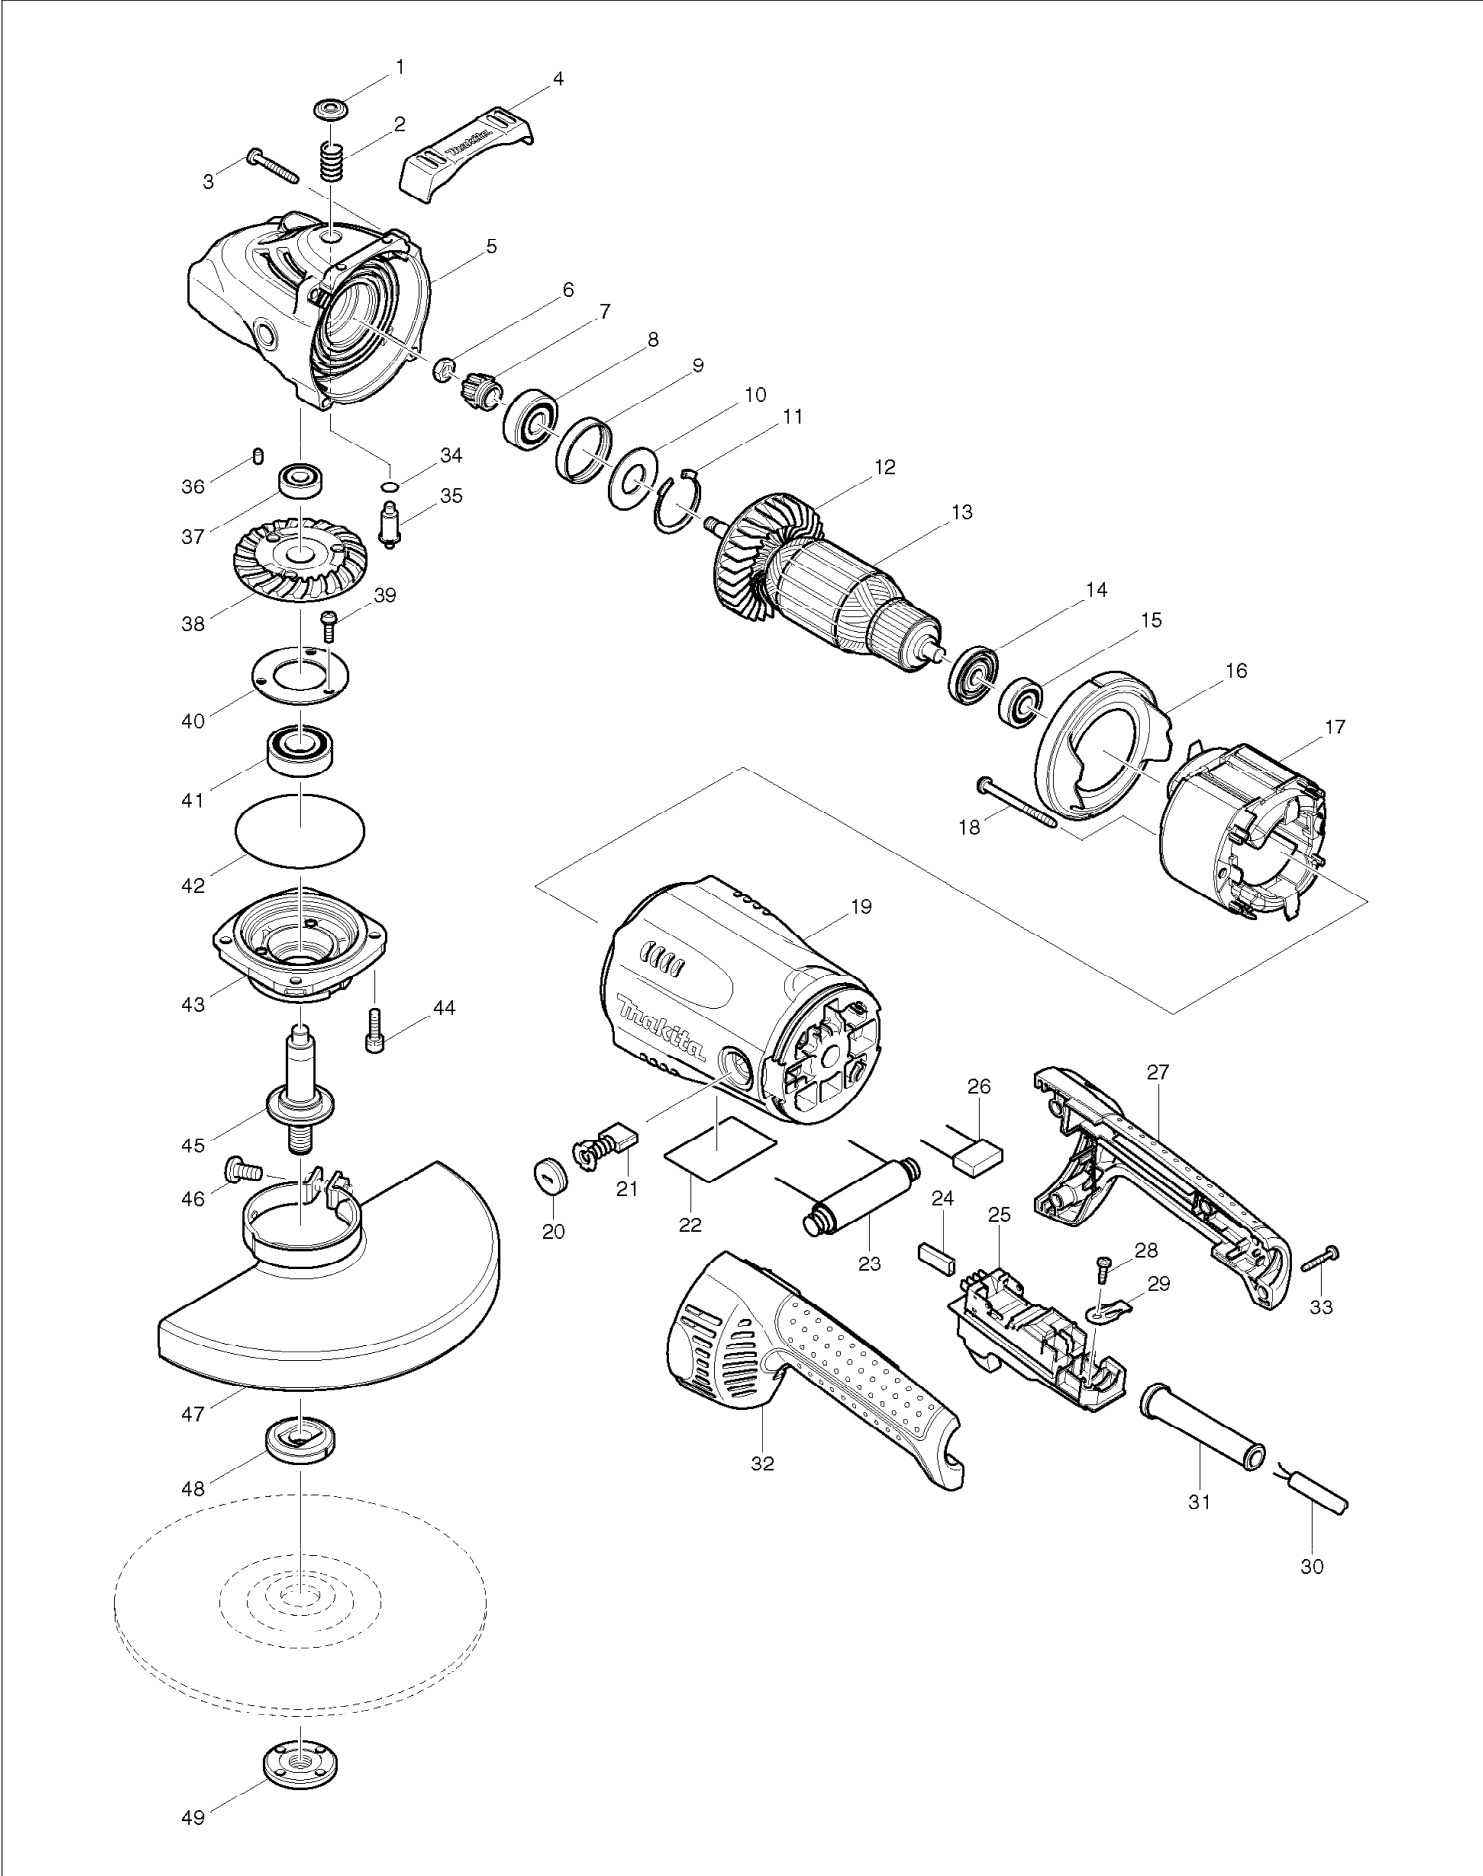

SERVICE DRAWING

MODEL NO. GA9020S

SPARE PARTS LIST

MODEL NO. GA9020S

ITEM	PART NO.	DESCRIPTION	QTY	NOTE
001	419133-4	PIN CAP	1	
002	233292-8	COMPRESSION SPRING 12	1	
003	266373-3	TAPPING SCREW 5X35	4	
004	419144-9	BUMPER	1	
005	154685-5	GEAR HOUSING COMPLETE	1	
006	252194-9	HEX. NUT M8	1	
007	227490-4	SPIRAL BEVEL GEAR 12	1	
008	211132-0	BALL BEARING 6301DDW	1	
009	262085-6	RUBBER RING 38	1	
010	267299-2	FLAT WASHER 20	1	
011	962211-4	RETAINING RING R-42	1	
012	240081-4	FAN 80	1	
013	517793-7	ARMATURE ASS'Y 220V INC. 12,14,15	1	
014	681630-2	INSULATION WASHER	1	
015	210075-3	BALL BEARING 6200DDW	1	
016	419135-0	BAFFLE PLATE	1	
017	526179-4	FIELD ASS'Y 240V	1	
018	266329-6	TAPPING SCREW 5X60	2	
019	154671-6	MOTOR HOUSING COMPLETE	1	
020	643700-5	BRUSH HOLDER CAP 7-18	2	
021	191957-7	A.C. CARBON BRUSH CB-204	1	
022	861763-1	GA9020S NAME PLATE	1	
023	646788-4	RESISTOR	1	
024	686036-9	RECEPTACLE SLEEVE	2	
025	651178-8	SWITCH 1362.0112	1	
026	645088-9	NOISE SUPPRESSOR	1	
027	188059-8	HANDLE SET INC. 32	1	
028	266385-6	TAPPING SCREW 4X14	1	
029	687169-3	STRAIN RELIEF	1	
030	695107-1	POWER SUPPLY CORD 1.5-2-2.5	1	
031	682560-0	CORD GUARD 10	1	
032	188059-8	HANDLE SET INC. 27	1	
033	266374-1	TAPPING SCREW 4X25	4	
034	213062-1	O RING 9	1	
035	256491-5	SHOULDER PIN 5	1	
036	263002-9	RUBBER PIN 4	1	
037	210067-2	BALL BEARING 6000ZZ	1	
038	227491-2	SPIRAL BEVEL GEAR 53 A	1	
039	265120-9	PAN HEAD SCREW M5X16	3	
040	285724-1	BEARING RETAINER 50	1	
041	211285-5	BALL BEARING 6203DDW	1	
042	213760-7	O RING 78	1	
043	317988-0	BEARING BOX	1	
044	265541-5	HEX. SOCKET HEAD BOLT M6X22	4	
045	158206-5	SPINDLE COMPLETE	1	
046	265158-4	+PAN HEAD SCREW M8X25	1	
047	154672-4	WHEEL COVER 230 COMPLETE INC. 46	1	
048	224415-9	INNER FLANGE 42	1	
049	224543-0	LOCK NUT 14-45	1	
050	233946-7	RING SPRING 15	1	
051	819357-6	CLEAR LABEL	1	
A01	152539-0	GRIP 36 COMPLETE	1	
A02	782407-9	LOCK NUT WRENCH 35	1	
A03	824878-5	PLASTIC CARRYING CASE	1	
A04	803971-8	GA9020SFK MODEL NO. LABEL	1	
A05	P-44155	DIAMOND WHEEL 230MM	2	