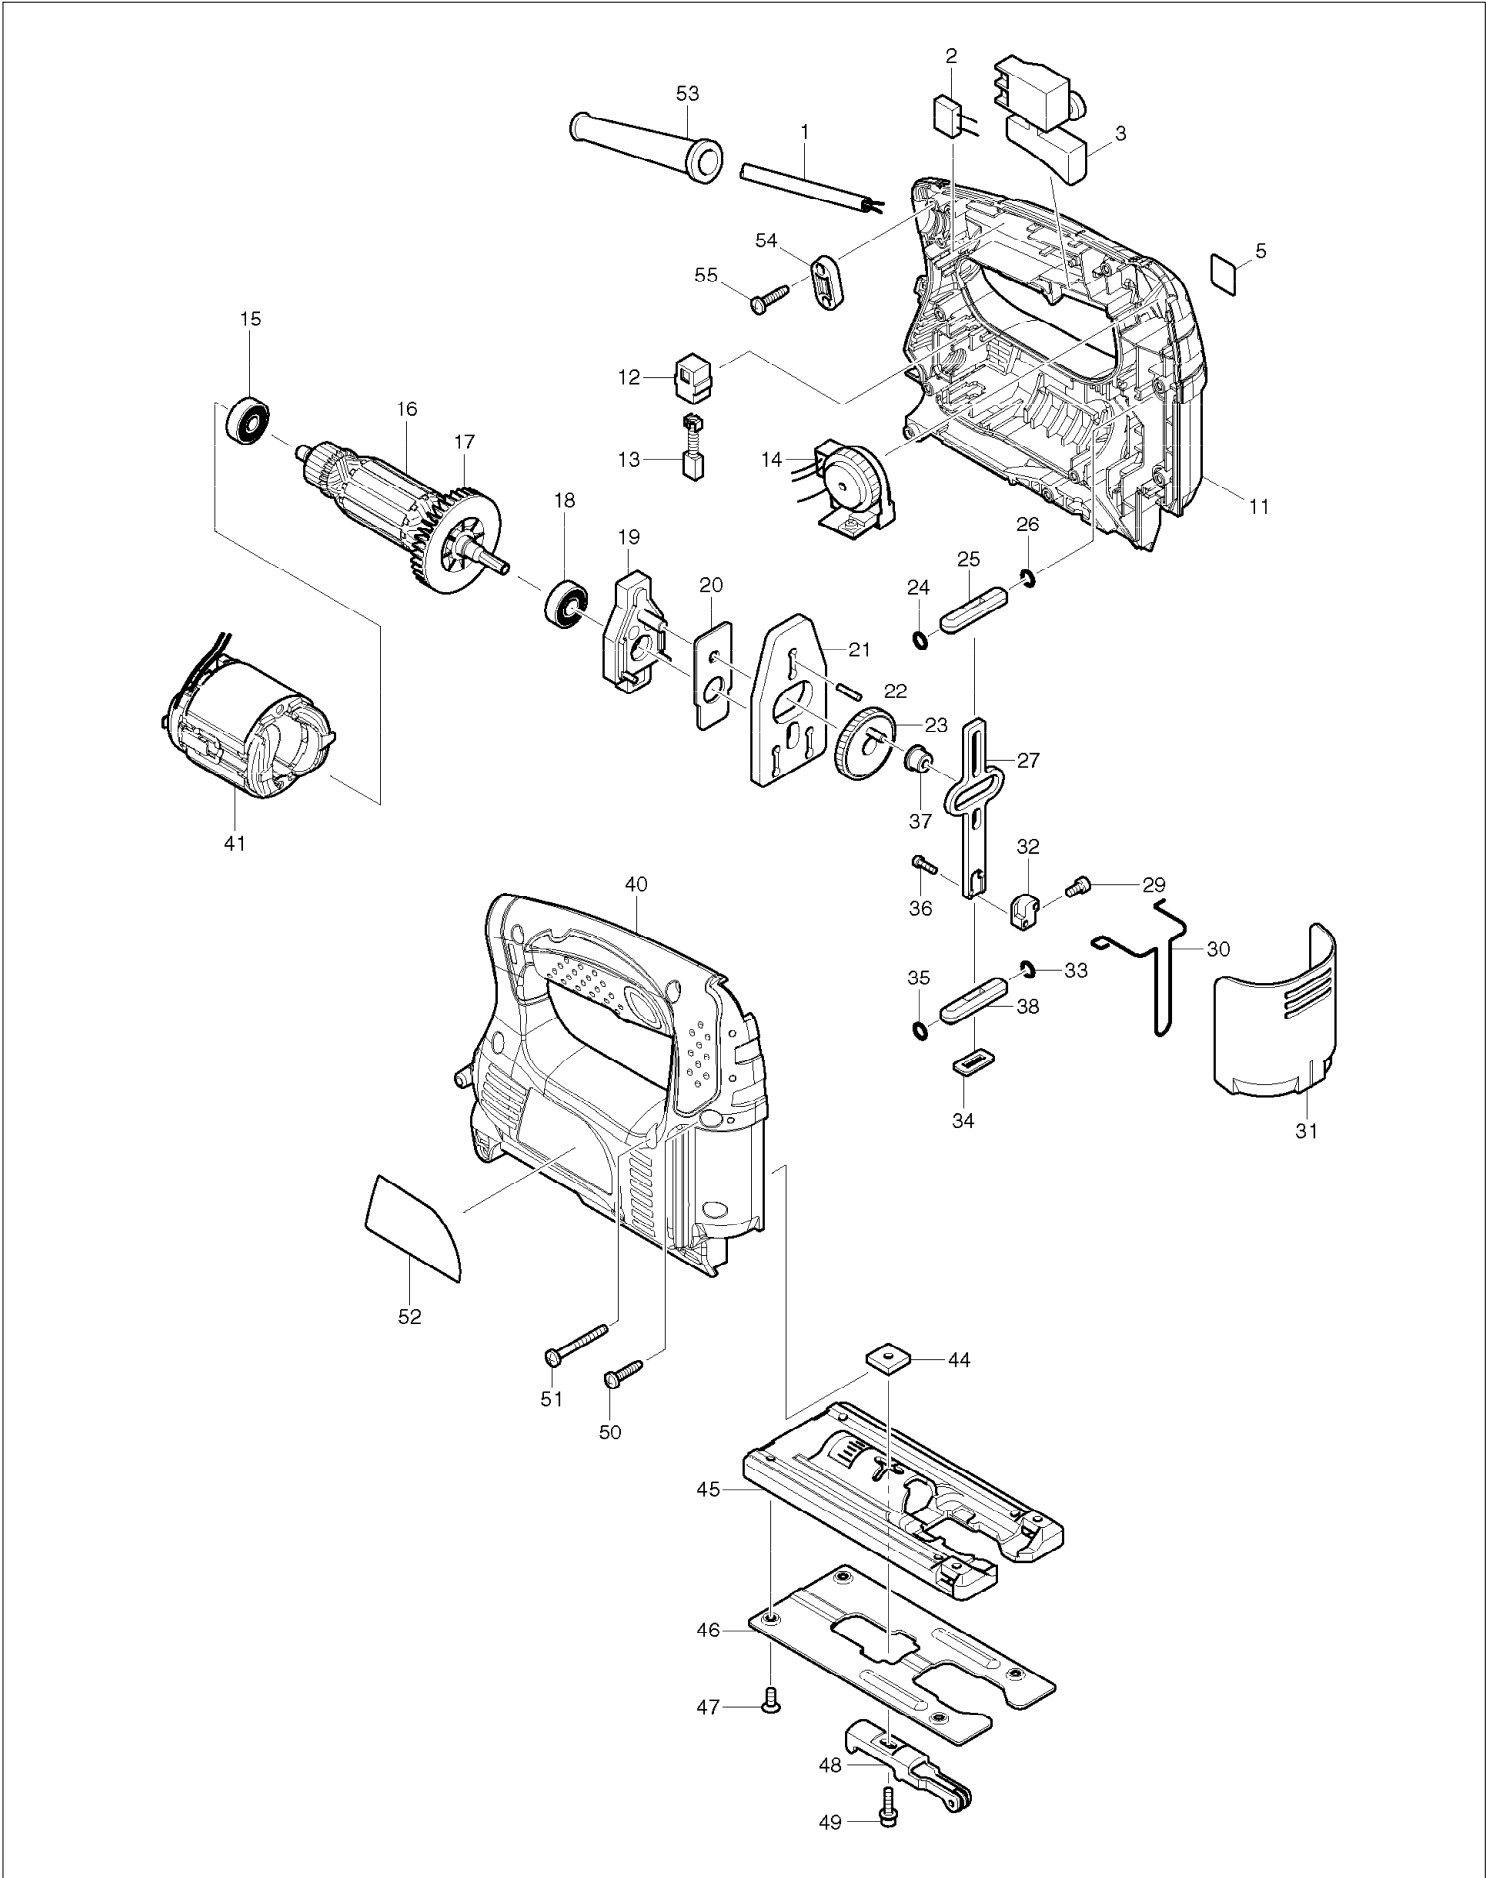

SERVICE DRAWING

MODEL NO. 4327

SPARE PARTS LIST

MODEL NO. 4327

ITEM	PART NO.	DESCRIPTION	QTY	NOTE
001	665383-1	POWER SUPPLY CORD 1.0-2-2.0	1	
002	645239-4	NOISE SUPPRESSOR	1	
003	651286-5	SWITCH SGEL206C-5	1	
011	188342-3	HOUSING SET INC. 40	1	
012	643562-1	BRUSH HOLDER 5X8	2	
013	191627-8	CARBON BRUSH CB-64	1	
014	631777-2	CONTROLLER	1	
015	210025-8	BALL BEARING 627LLB	1	
016	515718-5	ARMATURE ASS'Y 220V INC. 15,17,18	1	
017	241881-5	FAN 52	1	
018	210005-4	BALL BEARING 608DDW	1	
019	152577-2	BEARING CASE COMPLETE	1	
020	344615-6	THRUST PLATE	1	
021	344614-8	BALANCE PLATE	1	
022	256254-9	PIN 3	1	
023	153254-9	GEAR COMPLETE	1	
024	213038-8	O RING 5	1	
025	313082-6	SLIDER GUIDE	1	
026	213038-8	O RING 5	1	
027	344613-0	SLIDER	1	
029	922107-1	HEX. SOCKET HEAD BOLT M4X8	1	
030	323748-0	SAFETY WIRE	1	
031	416476-5	DUST COVER	1	
032	313140-8	BLADE CLAMP	1	
033	213038-8	O RING 5	1	
034	423307-1	POLY URETANE SPONGE SEAL	1	
035	213038-8	O RING 5	1	
036	266177-3	HEX. SOCKET HEAD BOLT M3X10	2	
037	257683-9	COLLAR SLEEVE	1	
038	313082-6	SLIDER GUIDE	1	
040	188342-3	HOUSING SET INC. 11	1	
041	633658-6	FIELD 220-240V	1	
044	343540-8	HOLDER	1	
045	163397-9	BASE	1	
048	158393-0	RETAINER COMPLETE	1	
049	922128-3	HEX. SOCKET HEAD BOLT M4X16	1	
050	265995-6	TAPPING SCREW 4X18	9	
051	266053-1	TAPPING SCREW 4X35	1	
052	863950-8	4327 NAME PLATE	1	
053	682569-2	CORD GUARD 8-85	1	
054	687124-5	STRAIN RELIEF	1	
055	265995-6	TAPPING SCREW 4X18	2	
A01	A-85628	JIGSAW BLADE NO.B10	1	AEPD-010/96
A02	783201-2	HEX. WRENCH 3	1	