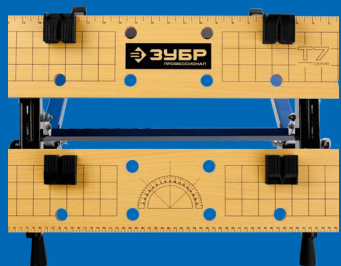

## ВЕРСТАК СТОЛЯРНЫЙ СКЛАДНОЙ Т7

Благодаря складному каркасу занимает минимум места при хранении и транспортировке. Незаменимый помощник при работе в мастерской, гараже и даже дома.

|                                  |                  |
|----------------------------------|------------------|
| Размер, мм                       | 605 x 490 x 810  |
| Размер в сложенном состоянии, мм | 605 x 180 x 1000 |
| Вес, кг                          | 9                |
| Макс. нагрузка, кг               | 120              |
| Артикул                          | 38728            |

Применяется в качестве рабочего стола при обработке заготовок различной формы.

Перфорированные створки длиной 605 мм

Наклон стола +/- 45°

Пластиковые упоры позволяют зажимать детали разной формы

Отверстия для удобной фиксации и установки упоров